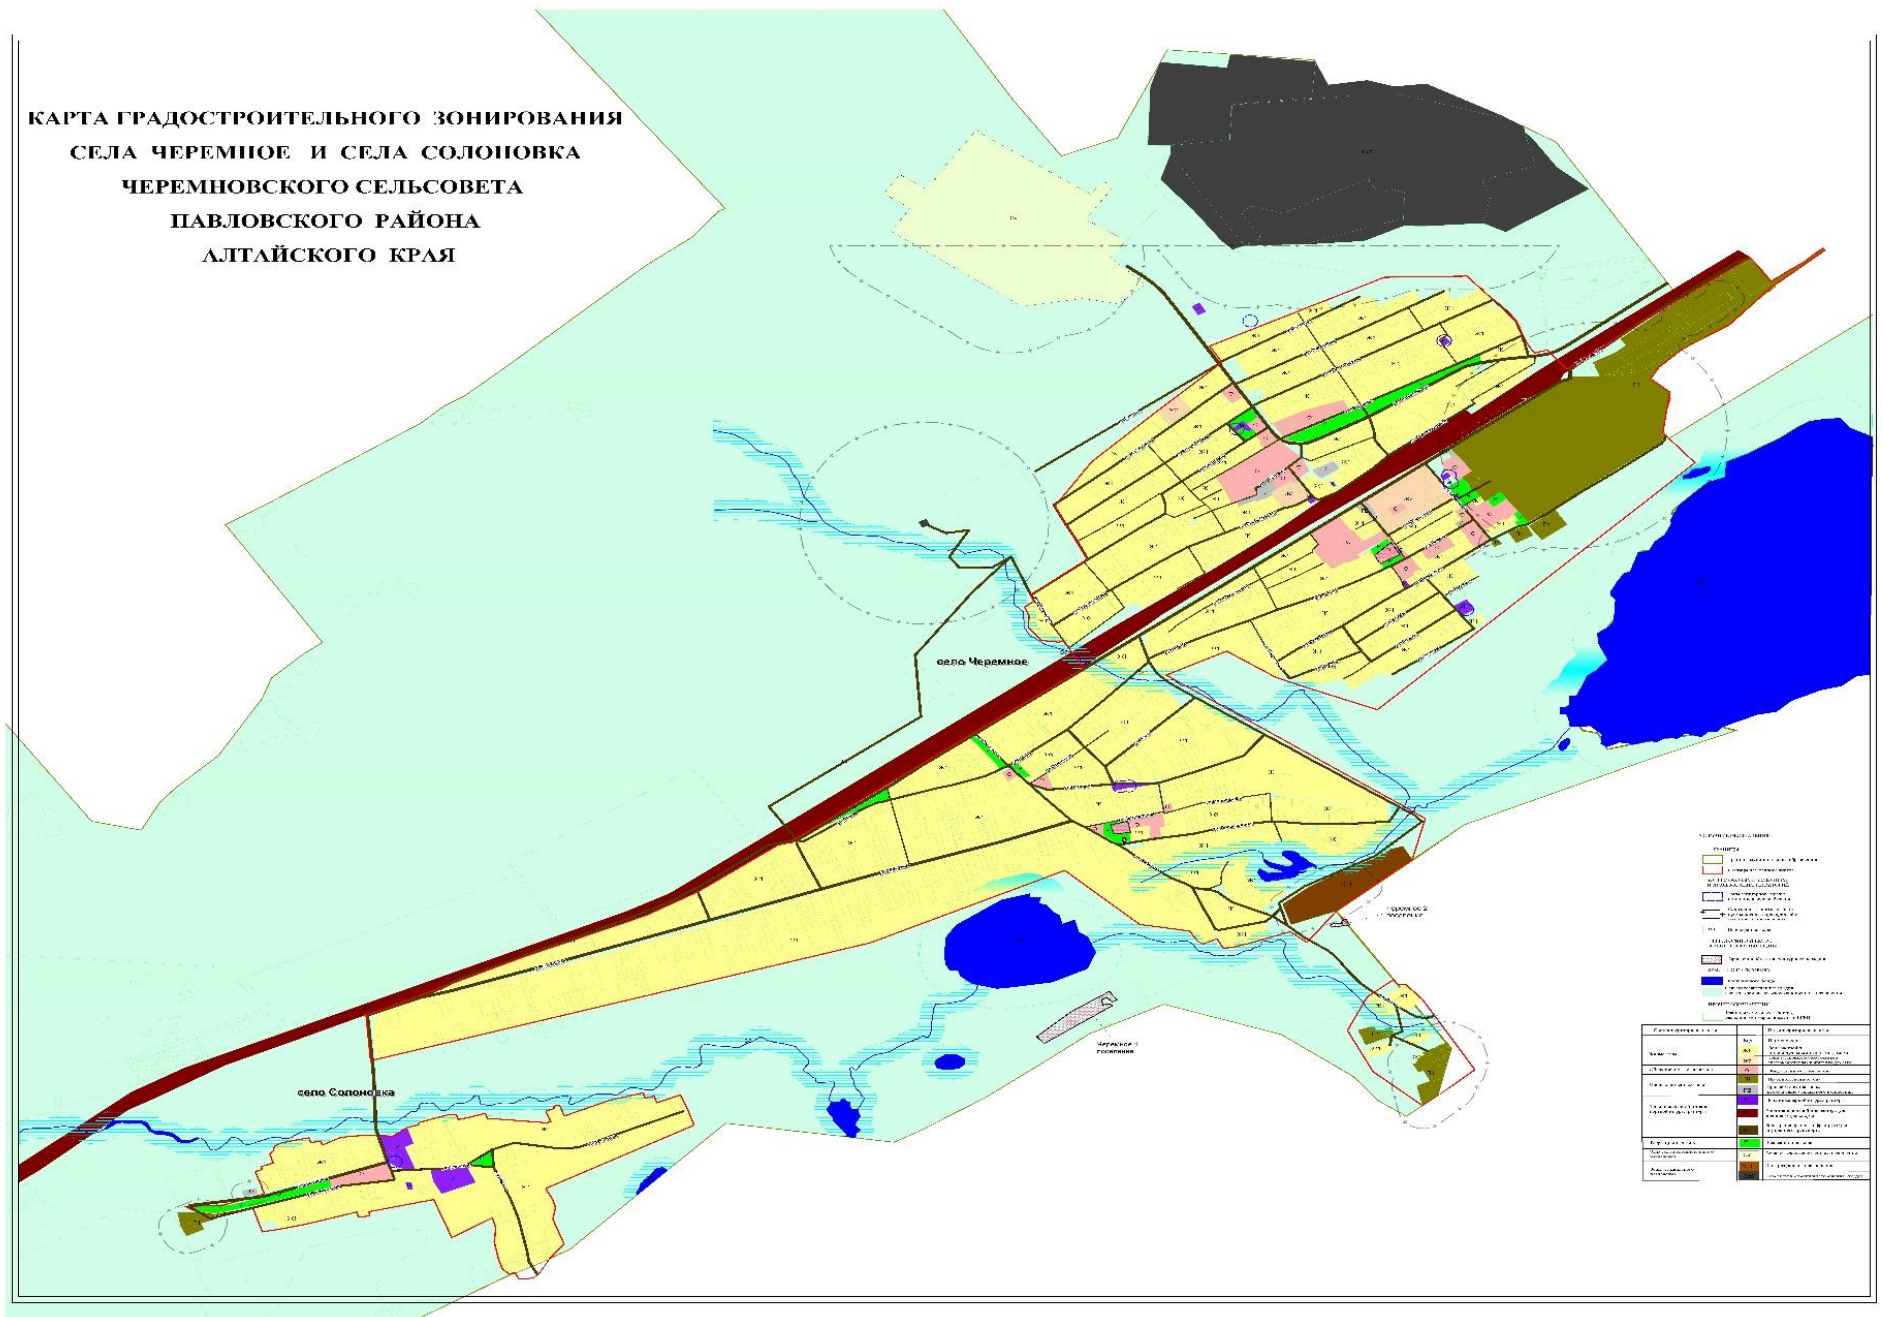

**КАРТА ГРАДОСТРОИТЕЛЬНОГО ЗОНИРОВАНИЯ
СЕЛА ЧЕРМНОЕ И СЕЛА СОЛОПОВКА
ЧЕРМНОВСКОГО СЕЛЬСОВЕТА
ПАВЛОВСКОГО РАЙОНА
АЛТАЙСКОГО КРАЯ**

**КАРТА ГРАДОСТРОИТЕЛЬНОГО ЗОНИРОВАНИЯ
МУНИЦИПАЛЬНОГО ОБРАЗОВАНИЯ
ЧЕРЕМНОВСКОГО СЕЛЬСОВЕТА
ПАВЛОВСКОГО РАЙОНА
АЛТАЙСКОГО КРАЯ**